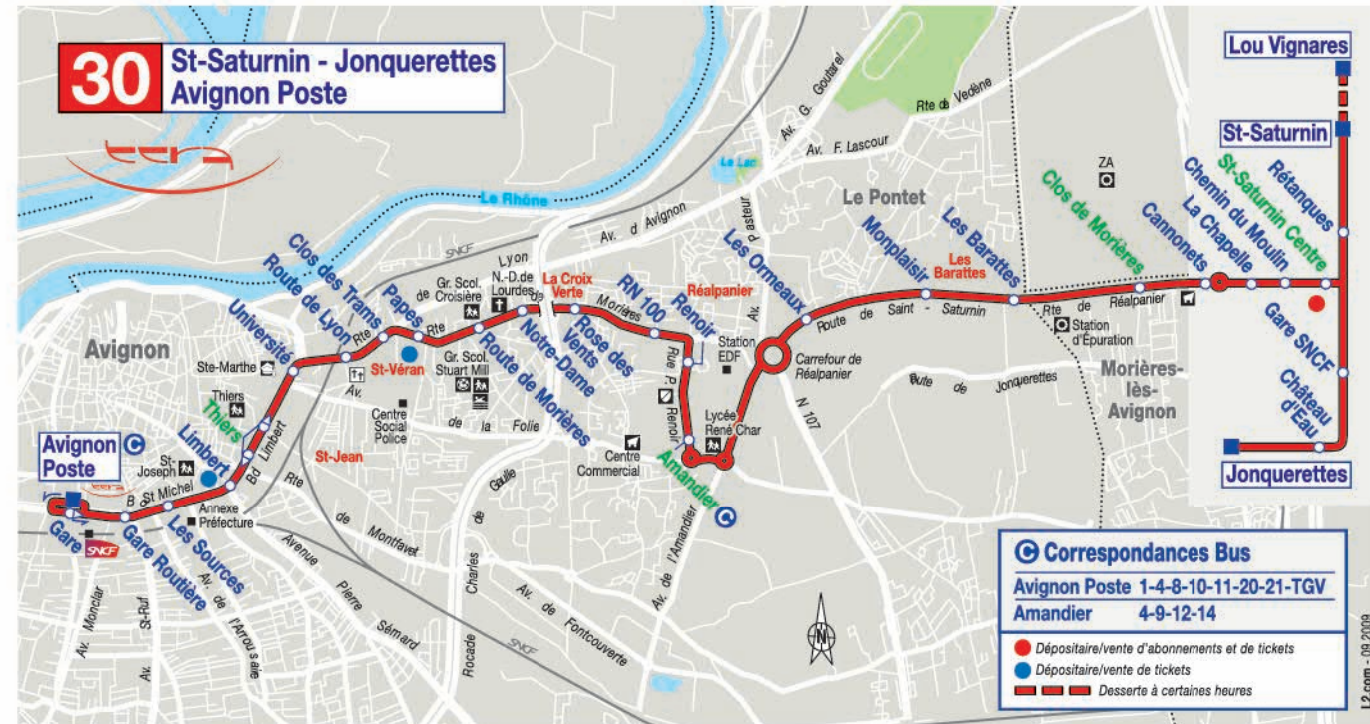

(a) : Service assuré les samedis scolaires uniquement.

(n) : Service assuré du lundi au samedi en période de vacances scolaires.

Ligne 30

SAINT SATURNIN - JONQUERETTES / AVIGNON POSTE

valables du 31/08/2009
au 27/06/2010 inclus

horaires
hiver

30

grand
avignon
communauté d'agglomération

on n'arrête pas d'avancer

30 JONQUERETTES - SAINT SATURNIN → AVIGNON POSTE

Service normal : du lundi au vendredi sauf dates du service réduit en période de vacances scolaires.

	(y)	(y)	(y)
Lou Vignares			
Jonquerettes	17.05	18.24	18.58
Saint Saturnin	17.10	18.29	19.01
Saint Saturnin Centre	17.13	18.32	19.04
Clos de Morières	17.18	18.37	19.09
Amandier	17.24	18.43	19.15
Thiers	17.35	18.54	19.25
Avignon Poste	17.40	18.59	19.30