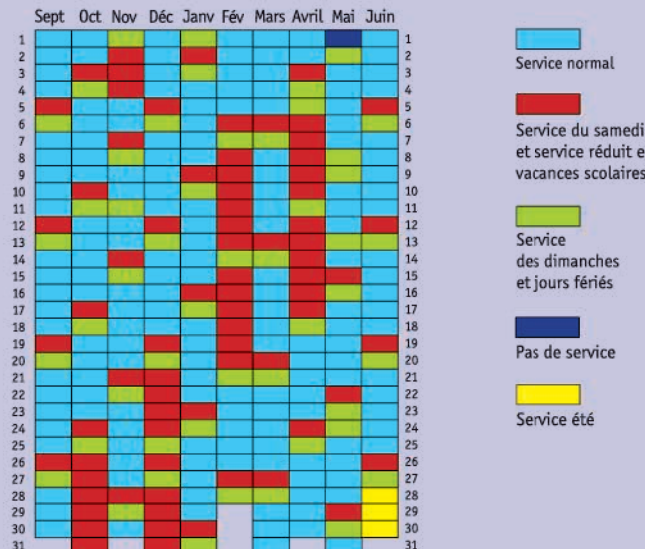

calendrier 2009 / 2010

Pour tous renseignements, contactez :

Agence Commerciale TCRA
Avenue de Lattre de Tassigny - Tél : 04 32 74 18 32
Arrêt : Cité Administrative
Jours et heures d'ouverture : du lundi au vendredi
de 8h30 à 12h30 et de 13h30 à 18h00
www.tcra.fr

on n'arrête pas d'avancer

30 JONQUERETTES - SAINT SATURNIN → AVIGNON POSTE

Service réduit : le samedi et certains jours de vacances scolaires. Voir le calendrier en dernière page.

	(a)	(n)	(a)									
Jonquerettes	7.00	7.14		9.50		13.00				18.05	19.00	
Saint Saturnin	7.05	7.19	8.18	8.21	9.55	11.15	13.05	14.24	15.36	16.57	18.10	19.05
Saint Saturnin Centre	7.08	7.22	8.21	8.24	9.58	11.18	13.08	14.27	15.39	17.00	18.13	19.08
Clos de Morières	7.14	7.28	8.27	8.30	10.04	11.24	13.14	14.33	15.45	17.06	18.19	19.14
Amandier	7.20	7.34	8.33	8.36	10.10	11.30	13.20	14.39	15.51	17.12	18.25	19.20
Thiers	7.29	7.43	8.42	8.45	10.19	11.39	13.29	14.48	16.00	17.21	18.34	19.29
Avignon Poste	7.35	7.49	8.48	8.51	10.25	11.45	13.35	14.54	16.06	17.27	18.40	19.35

(a) : Service assuré les samedis scolaires uniquement.

(n) : Service assuré du lundi au samedi en période de vacances scolaires.

30 AVIGNON POSTE → SAINT SATURNIN - JONQUERETTES

Service réduit : le samedi et certains jours de vacances scolaires. Voir le calendrier en dernière page.

	(n)	(a)	(a)	(n)								
Avignon Poste	7.40	9.05	10.35	12.10	13.45	15.00	16.15	16.16	17.15	17.20	18.10	19.40
Thiers	7.47	9.12	10.42	12.18	13.53	15.08	16.23	16.24	17.23	17.28	18.18	19.46
Amandier	7.55	9.20	10.50	12.28	14.03	15.16	16.31	16.32	17.31	17.38	18.26	19.54
Clos de Morières	8.00	9.26	10.56	12.35	14.10	15.23	16.38	16.39	17.38	17.45	18.33	20.00
Saint Saturnin Centre	8.07	9.32	11.02	12.41	14.17	15.30	16.45	16.46	17.45	17.51	18.39	20.05
Saint Saturnin		9.35		12.44					17.47	17.54	18.42	20.08
Jonquerettes		9.38		12.47					17.50	17.57	18.45	20.11

(a) : Service assuré les samedis scolaires uniquement.

(n) : Service assuré du lundi au samedi en période de vacances scolaires.

Ligne 30

SAINT SATURNIN - JONQUERETTES / AVIGNON POSTE

valables du 31/08/2009
au 27/06/2010 inclus

horaires
hiver

30

grand
avignon
communauté d'agglomération

on n'arrête pas d'avancer